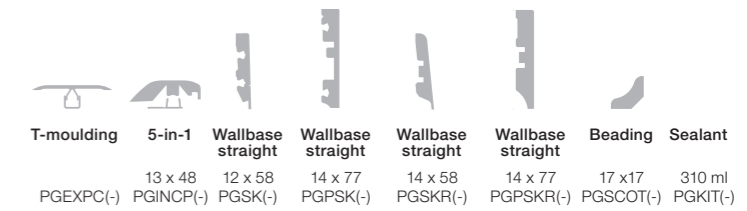

domestic Elegance	Art.nr / Decor	T-moulding	5-in-1	Wallbase straight	Wallbase straight	Wallbase straight	Wallbase straight	Beading	Sealant
			PGEXPC(-)	13 x 48 PGINCP(-)	12 x 58 PGSK(-)	14 x 77 PGPSK(-)	14 x 58 PGSKR(-)	14 x 77 PGPSKR(-)	17 x 17 PGSCOT(-)	310 ml PGKIT(-)
L060x-04386	Vineyard Oak, plank	04386	04386	04386	04386	-	-	04386	02	
L060x-04387	Milk White Oak, plank	04387	04387	04387	04387	-	-	04387	01	
L060x-04388	Elegant Grey Oak, plank	04388	04388	04388	04388	-	-	04388	02	
L060x-04389	River Oak, plank	04389	04389	04389	04389	-	-	04389	03	
L060x-04390	Natural Beige Oak, plank	04390	04390	04390	04390	-	-	04390	03	
L060x-04391	Highland Brown Oak, plank	04391	04391	04391	04391	-	-	04391	02	
L060x-04392	Convent Oak, plank	04392	04392	04392	04392	-	-	04392	03	
L060x-04393	Canyon Oak, plank	04393	04393	04393	04393	-	-	04393	04	
L060x-04394	Warm Natural Oak, plank	04394	04394	04394	04394	-	-	04394	04	
L060x-04395	Waterfront Oak, plank	04395	04395	04395	04395	-	-	04395	02	

Incizo® stairbase subprofile

PRODUCT GROUP	RANGE	MAT. DESCRIPTION	FITS TO FLOOR THICKNESS
Classic plank	domestic Elegance	NEINCPBASE1	7 mm
Classic plank, big slab	living Expression / original Excellence	NEINCPBASE2	8 mm
Classic plank	public Extreme	NEINCPBASE5	9 mm
Long plank	living Expression / original Excellence	NEINCPBASE6	9.5 mm
Modern plank (Sensation)	living Expression / original Excellence	NEINCPBASE8	8 mm
Wide Long Plank (Sensation)	living Expression / original Excellence	NEINCPBASE6	9.5 mm